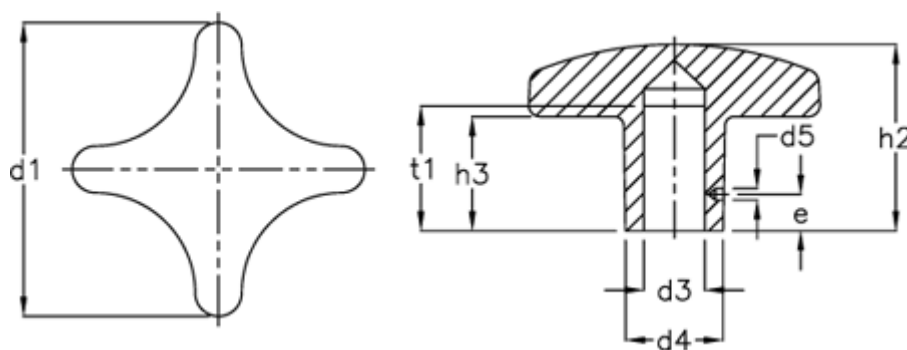

Varenummer: 20505268  
Beskrivelse: E+G krydsgreb  
DIN 6335-GG-80-B16-C

## Mål

$d1$  = 80  
 $d2$  = B 16  
 $d4$  = 25  
 $d5$  = 3.8  
 $e$  = 12  
 $h2$  = 50  
 $h3$  = 30  
 $t1$  min. = 28

$t2$  = 30